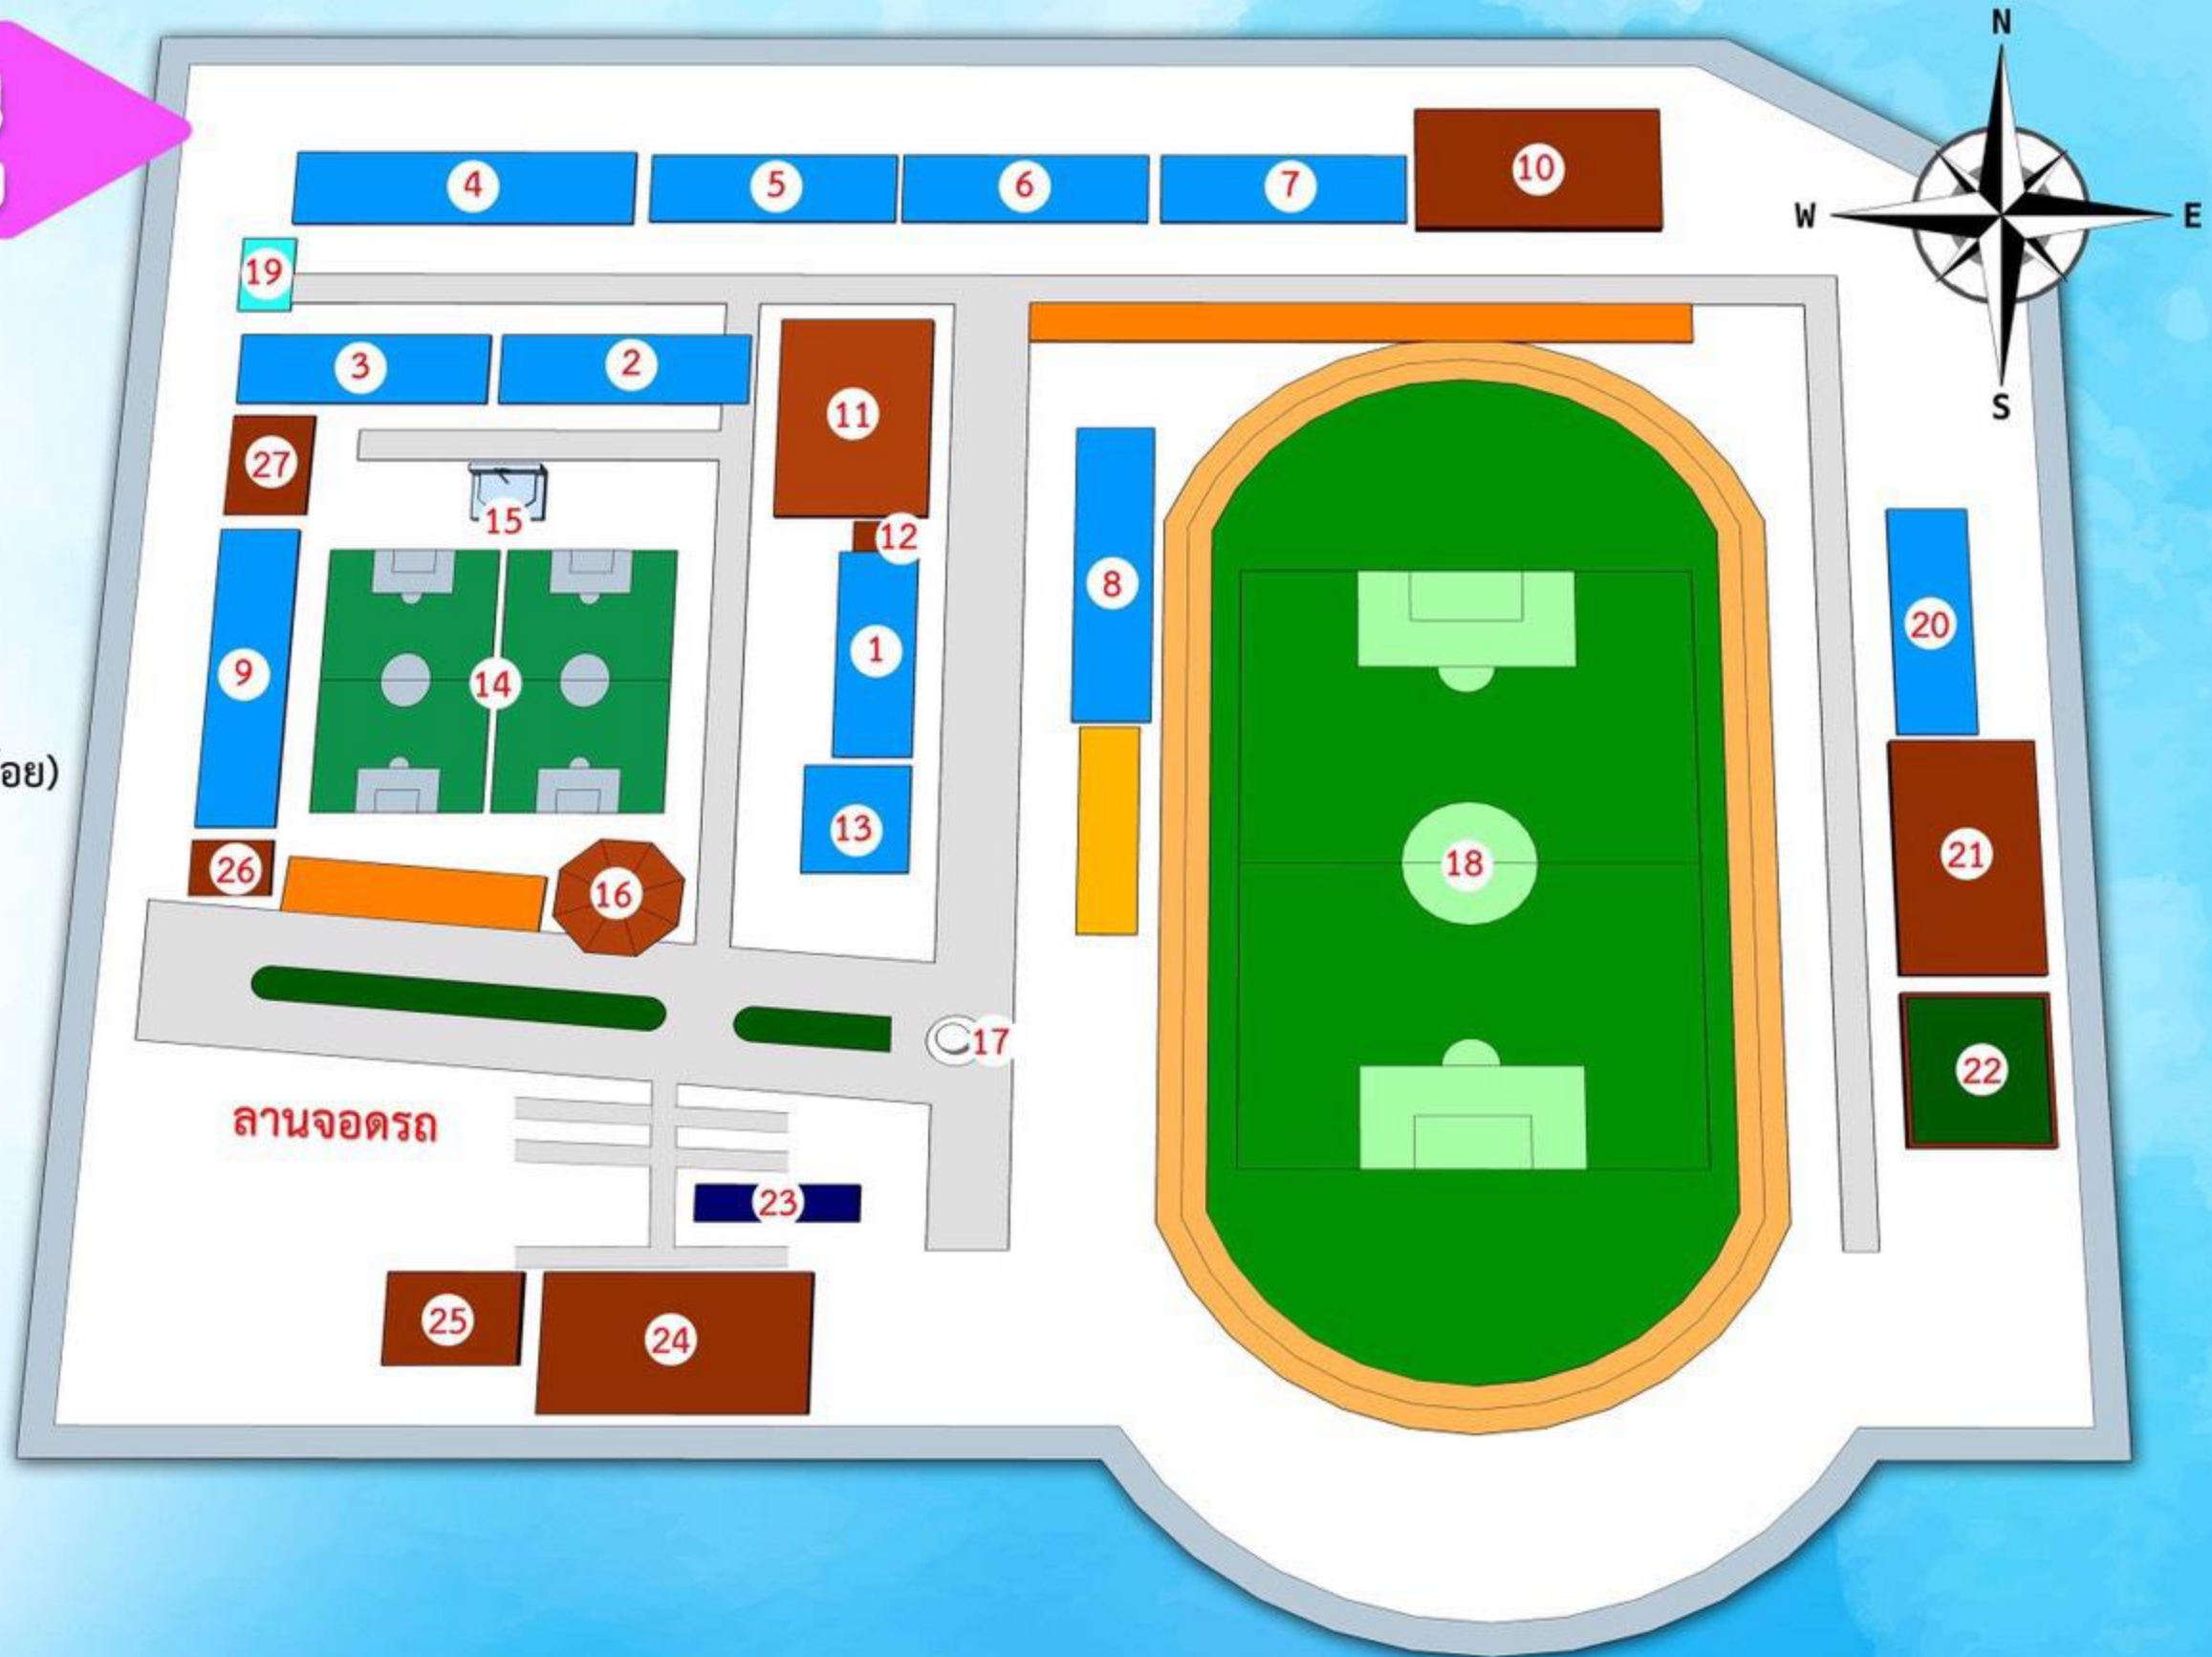

แผนผังและข้อมูลสถานที่ภายใน โรงเรียนองค์การบริหารส่วนจังหวัดเชียงราย

- | | |
|------------------------|---|
| 1. อาคารเรียน 1 | 15. เสาธง |
| 2. อาคารเรียน 2 | 16. ป้อมยามโรงเรียน |
| 3. อาคารเรียน 3 | 17. วงเวียน |
| 4. อาคารเรียน 4 ประถม | 18. สนามฟุตบอลหญ้าเทียม |
| 5. อาคารเรียน 5 | 19. สระว่ายน้ำ |
| 6. อาคารเรียน 6 | 20. หอพักนักกีฬา |
| 7. อาคารเรียน 7 | 21. อาคารอเนกประสงค์ 2 |
| 8. อาคารเรียน 8 | 22. ศูนย์เศรษฐกิจพอเพียง(ศูนย์หมู่น้อย) |
| 9. อาคารเรียน 9 | 23. ห้องสมุดรถไฟ |
| 10. อาคารอเนกประสงค์ 1 | 24. หอประชุมคชสาร |
| 11. โรงอาหาร | 25. เขื่อนอ่านสานสุข |
| 12. ร้านกาแฟ | 26. อาคารธรรมสถาน |
| 13. อาคารวิทยบริการ | 27. ร้านอาหารโรงเรียน |
| 14. โดม/ลานกีฬา | |